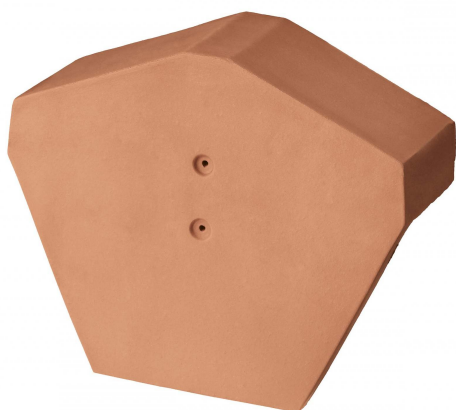

CODE0027

Rive gauche V1 Plasma
(51x7)cm argile naturelle

CODE0364

Rive droite V1 Plasma
(51x7)cm argile naturelle

RIVE

CODE0827

Fronton de rive PL1 Plasma
(30x25)cm argile naturelle

CODE0363