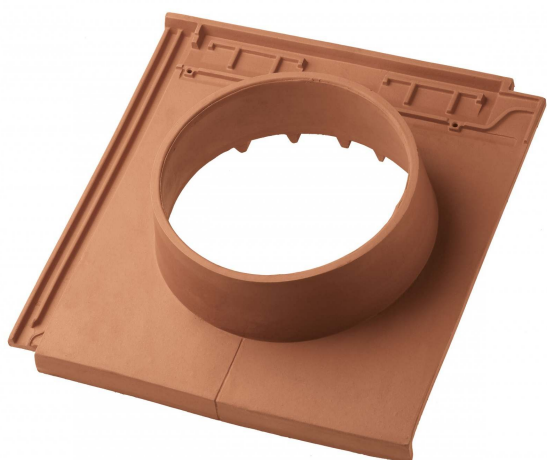

PAGE 15

FAÎTAGES ET ARÊTIÈRES

PAGE 21

MANSARDE

PAGE 25

RIVE

COUVERTURE

COUVERTURE

CODE0717

Tuile avec ouverture Plasma
(48x47)cm argile naturelle
Ø 250mm

CODE0691

Chapeau pour tuile avec ouverture
argile naturelle Ø 250mm

CODE0721

Tuile chatière grillagée Plasma
(48x26)cm argile naturelle

CODE0731

Tuile d'égout Plasma (48x25)cm argile naturelle

CODE0737

Tuile Monopente V1 Plasma (28x24)cm argile naturelle

COUVERTURE

CODE0701

Demi Tuile monopente V1
Plasma argile naturelle

CODE0740